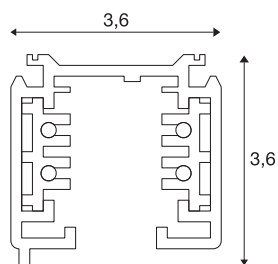

S-TRACK TREFASE UTENPÅLIGGENDE SKINNE

høyvoltsskinne, sølvgrå, 2 m

Skinne av aluminium til 3-tenning 230V-skinnesystem (utenpåliggende). Kan monteres rett på veggen eller i taket ved hjelp av borehullene. Den utenpåliggende varianten av dette systemet fås i flere farger og lengder. Alternativt finnes det også en innfelt variant.

TEKNISKE DATA

| | |
|--------------------|--------------------------|
| Art.nr. | 175024 |
| Montering | Utenpåliggende montering |
| Montering detaljer | Tak, Vegg |
| Merkespenning | 220-250V ~50Hz V |
| Kapslingsgrad | I |
| Lengde | 199.5 cm |
| Bredde | 3.6 cm |
| Høyde | 3.6 cm |
| Nettvekt | 1.743 kg |
| Bruttovekt | 2.202 kg |

Tilbehør og lyspærebefaling

1002845

Wire-oppheng , til EU-
TRAC®, S-TRACK og
1-tenning-skiner, 5m,
sett med to