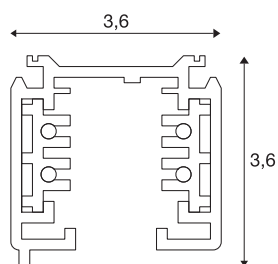

3FÁZOVÁ NÁSTAVNÁ PŘÍPOJNICE S-TRACK

vysokonapěťová PŘÍPOJNICE, bílá, 3 m

Hliníková nosná lišta vysokonapěťového systému s 3fázovou nastavnou přípojnici. Montáž se může provádět přímo na stěnu nebo strop prostřednictvím otvorů v profilu. Verze tohoto systému pro povrchovou montáž je dostupná ve více barevných variantách a v různých délkách. Jako alternativa je dále k dispozici zapuštěná verze. Respektujte, že se od 1. října 2018 mění bílý odstín z RAL 9010 na RAL 9016 (dopravní bílá). Další informace jsou uvedeny ve výrobních informacích v části „Servis“ / Ke stažení.

TECHNICKÁ DATA

Č. výrobku	175031
Kód IP	IP 20
Montáž	Nástavba
Podrobnosti montáže	Strop, Stěna
Jmenovité napětí	220-240V ~50/60Hz V
Třída ochrany	I
Barva	bílá
Délka	299.5 cm
Šířka	3.6 cm
Výška	3.6 cm
Hmotnost netto	2.616 kg
Celková hmotnost	3.281 kg