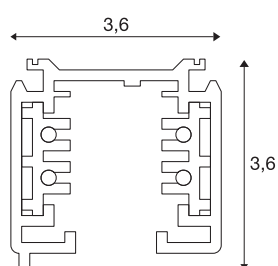

S-TRACK CARRIL DE MONTAJE TRIFÁSICO

carril de alta tensión, blanco, 3 m

Carril de soporte de aluminio del sistema de carriles de montaje trifásicos de alta tensión: El montaje se puede realizar directamente a la pared o al techo gracias a las perforaciones existentes en el perfil. La versión de superficie de este sistema está disponible en varios colores y longitudes. De manera alternativa está disponible una versión empotrada. Por favor, tenga en cuenta que, a partir del lunes, 1 de octubre de 2018, el tono blanco cambia de RAL 9010 a RAL 9016 (blanco tráfico). Encontrará más información en la información del producto en el apartado de «Servicio» / Descargas.

Datos técnicos

Art. N.º	175031
Código IP	IP 20
Montaje	Superficie
Detalles de montaje	Techo,Pared
Voltaje nominal	220-240V ~50/60Hz V
Clase de protección	I
Color	blanco
Longitud	299.5 cm
Anchura	3.6 cm
Altura	3.6 cm
Peso neto	2.616 kg
Peso bruto	3.281 kg