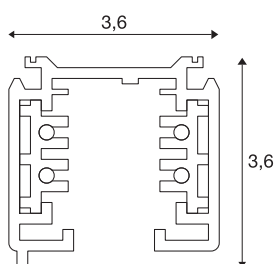

S-TRACK

rail 3 allumages en saillie, blanc, 3m

Rail porteur aluminium du système de rail en saillie triphasé 230V. L'installation peut s'effectuer directement au mur ou au plafond en utilisant les trous pré-perçés du profil. La version en saillie de ce système est disponible en plusieurs coloris et longueurs. Ce luminaire est également disponible en version encastrable. Veuillez noter qu'à compter du 1er octobre 2018, la teinte de blanc RAL 9010 sera remplacée par RAL 9016 (Blanc signalisation). Vous trouverez plus d'informations sous Informations produits dans la section « Service » / Téléchargements.

INFORMATIONS TECHNIQUES

Réf.	175031
Code IP	IP 20
Montage	En saillie
Détails de montage	Plafond, Applique
Tension nominale	220-240V ~50/60Hz V
Classe de protection	I
Coloris	blanc
Longueur	299,5 cm
Largeur	3,6 cm
Hauteur	3,6 cm
Poids net	2,616 kg
Poids brut	3,281 kg