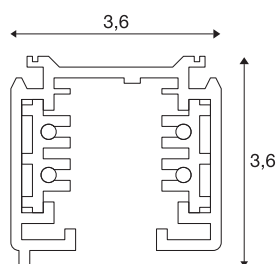

S-TRACK TREFASE UTENPÅLIGGENDE SKINNE

høyvoltsskinne, hvit, 3 m

Skinne av aluminium til 3-tenning 230V skinneresystem (utenpåliggende). Kan monteres rett på veggen eller i taket ved hjelp av borehullene. Den utenpåliggende varianten av dette systemet fås i flere farger og lengder. Alternativt finnes det også en innfelt variant. Vær oppmerksom på at hvitfargen endrer seg fra RAL 9010 til RAL 9016 (trafikkhvitt) fra 1. oktober 2018. Du finner nærmere informasjon om dette under produktinformasjon på området "Service" / Nedlastinger.

TEKNISKE DATA

Art.nr.	175031
IP-kode	IP 20
Montering	Utenpåliggende montering
Montering detaljer	Tak, Vegg
Merkespenning	220-240V ~50/60Hz V
Kapslingsgrad	I
Farge	hvit
Lengde	299.5 cm
Bredde	3.6 cm
Høyde	3.6 cm
Nettvekt	2.616 kg
Bruttovekt	3.281 kg