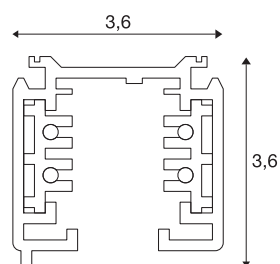

S-TRACK

calha de montagem saliente de 3 fases, branco, 3 m

Calha de suporte de alumínio do sistema de calha de montagem de 3 fases de alta voltagem. A montagem pode ser feita diretamente na parede ou no teto através dos orifícios existentes no perfil. A versão de montagem saliente deste sistema está disponível em várias cores e comprimentos. Para além disso, como alternativa, está disponível uma versão de embutir. Por favor, note que o tom de branco a partir de segunda-feira, 1 de Outubro de 2018 altera de RAL 9010 para RAL 9016 (branco sinalização). Para mais informações, por favor visite as informações de produto na área "Serviço" / Downloads.

DADOS TÉCNICOS

Ref. n.º	175031
IP Code	IP 20
Montagem	Montagem à superfície
Pormenores da montagem	Teto, Parede
Tensão nominal	220-240V ~50/60Hz V
Classe de proteção	I
Cor	branco
Comprimento	299.5 cm
Largura	3.6 cm
Altura	3.6 cm
Peso líquido	2.616 kg
Peso bruto	3.281 kg