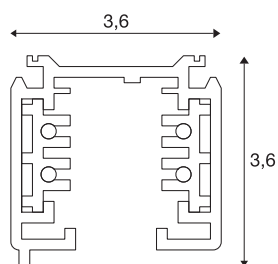

S-TRACK TRIFAZNA NADGRADNA TIRNICA

Visokonapetostna tirnica, bela, 3 m

Aluminijasta nosilna tirnica visokonapetostnega trifaznega nadgradnega sistema tirnic. Svetilko lahko montirate neposredno na steno ali strop prek že izdelanih izvrtin v profilu. Nadgradna različica tega sistema je na voljo v različnih barvah in dolžinah. Poleg tega imate na voljo tudi vgradno različico. Prosimo upoštevajte, da se odtenek bele barve od 01. aprila 2018 spremeni iz RAL 9010 v RAL 9016. Več informacij prejmete na naslovu informacije o izdelku na straneh „Storitve“ / Prenosi.

TEHNIČNI PODATKI

| | |
|---------------------|---------------------|
| Št. art. | 175031 |
| IP koda | IP 20 |
| Montaža | Nadgradnja |
| Podrobnosti montaže | Strop, Stena |
| Nazivna napetost | 220-240V ~50/60Hz V |
| Zaščitni razred | I |
| Barva | bela |
| Dolžina | 299,5 cm |
| Širina | 3,6 cm |
| Višina | 3,6 cm |
| Neto teža | 2,616 kg |
| Bruto teža | 3,281 kg |