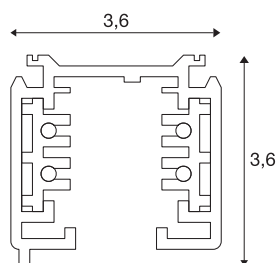

S-TRACK

spot pour rail 3 allumages, intérieur, 3m, gris argent

Rail porteur aluminium du système de rail en saillie triphasé 230V. L'installation peut s'effectuer directement au mur ou au plafond en utilisant les trous pré-perçés du profil. La version en saillie de ce système est disponible en plusieurs coloris et longueurs. Ce luminaire est également disponible en version encastrable.

INFORMATIONS TECHNIQUES

| | |
|-----------------------------|-------------------|
| Réf. | 175034 |
| Montage | En saillie |
| Détails de montage | Plafond, Applique |
| Tension nominale | 220-250V ~50Hz V |
| Classe de protection | I |
| Longueur | 299,5 cm |
| Largeur | 3,6 cm |
| Hauteur | 3,6 cm |
| Poids net | 2,665 kg |
| Poids brut | 3,354 kg |