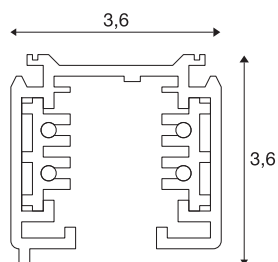

S-TRACK TREFASE UTENPÅLIGGENDE SKINNE

høyvoltsskinne, sølvgrå, 3 m

Skinne av aluminium til 3-tenning 230V-skinnesystem (utenpåliggende). Kan monteres rett på veggen eller i taket ved hjelp av borehullene. Den utenpåliggende varianten av dette systemet fås i flere farger og lengder. Alternativt finnes det også en innfelt variant.

TEKNISKE DATA

Art.nr.	175034
Montering	Utenpåliggende montering
Montering detaljer	Tak, Vegg
Merkespenning	220-250V ~50Hz V
Kapslingsgrad	I
Lengde	299.5 cm
Bredde	3.6 cm
Høyde	3.6 cm
Nettvekt	2.665 kg
Bruttovekt	3.354 kg

Tilbehør og lyspæreanbefaling

1002845

Wire-oppheng , til EU-
TRAC®, S-TRACK og
1-tenning-skinner, 5m,
sett med to