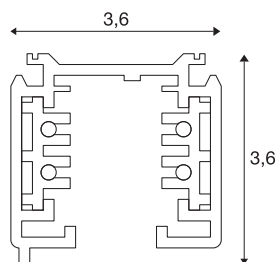

S-TRACK TRIFAZNA NADGRADNA TIRNICA

Visokonapetostna tirnica, srebrno siva, 3 m

Aluminijasta nosilna tirnica visokonapetostnega trifaznega nadgradnega sistema tirnic. Svetilko lahko montirate neposredno na steno ali strop prek že izdelanih izvrtin v profilu. Nadgradna različica tega sistema je na voljo v različnih barvah in dolžinah. Poleg tega imate na voljo tudi vgradno različico.

TEHNIČNI PODATKI

Št. art.	175034
Montaža	Nadgradnja
Podrobnosti montaže	Strop, Stena
Nazivna napetost	220-250V ~50Hz V
Zaščitni razred	I
Dolžina	299.5 cm
Širina	3.6 cm
Višina	3.6 cm
Neto teža	2.665 kg
Bruto teža	3.354 kg

Dodatki

1002845	Obešalo iz žične vrvi za EUTRAC®, S-TRACK in 1-fazne tirnice, 5m, komplet dveh
---------	--