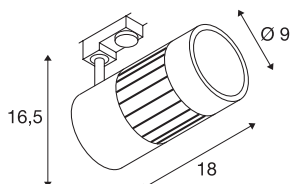

STRUCTEC LED 24W

Gris argent, 4000K, 36°, adapt rail 3 all. inclus

Le STRUCTEC disponible en plusieurs coloris et angles de rayonnement, avec adaptateur pour le système de rail triphasé 230V, est équipé d'un module LED COB hautes performances, spécialement adapté à un excellent indice de rendu des couleurs grâce à un CRI >90.

INFORMATIONS TECHNIQUES

Réf.	176024
Orientable ou inclinable	Dispositif rotatif et pivotant
Code IP	IP 20
Montage	En saillie
Détails de montage	Plafond,Rail plafond,Rail applique,Applique
Tension nominale primaire	220-240V ~50/60Hz
Courant / tension secondaire	700 mA
Classe de protection	I
Puissance en watts	29 W
Angle de rayonnement	36 °
Coloris	gris
IRC	90
Données LXXBXX	L70B50
Durée de vie	40000 h
Répartition de l'intensité lumineuse	rotosymétrique
Sortie lumineuse	direct
Longueur	18 cm
Hauteur	16.5 cm
Diamètre	9 cm
Poids net	1.143 kg
Poids brut	1.397 kg