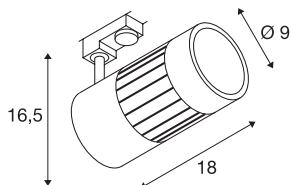

## STRUCTEC

spot til høvvolts strømskinne, trefase, LED, 4000K, rund, sølv, 36°, 24W, inkl. trefase-adapter

STRUCTEC fås i flere fargevarianter og med ulike spredningsvinkler. Den er utstyrt med en adapter for 3-tenning 230V strømskinnesystem og en svært effektiv COB LED-modul med en CRI på >90 som gjengir farger på en fremragende måte.

## TEKNISKE DATA

Art.nr.	176024
Drei- og svingbar	Roterbar og svingbar
IP-kode	IP 20
Montering	Utenpåliggende montering
Montering detaljer	Tak, Skinne tak, Skinne vegg, Vegg
Primær merkespenning	220-240V ~50/60Hz
Sekundær strøm / spenning	700 mA
Kapslingsgrad	I
Systemeffekt	29 W
Spredningsvinkel	36 °
Farge	grå
CRI	90
LXXBXX-data	L70B50
Levetid	40000 h
Lysstyrkefordeling	rotasjonssymmetrisk
Lysåpning	direkte
Lengde	18 cm
Høyde	16.5 cm
Diameter	9 cm
Nettvekt	1.143 kg
Bruttovekt	1.397 kg