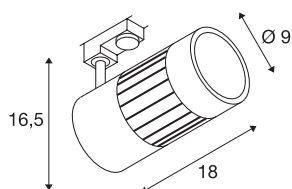

## STRUCTEC

bodové svítidlo pro vysokonapěťovou 3fázovou proudovou sběrnici, LED, 3000K, kulaté, černé, 60°, 30 W, vč. 3fázového adaptéru

STRUCTEC k dostání v několika barevných verzích a úhlech záření, s vhodným adaptérem pro 3fázový vysokonapěťový přípojnícový systém, je osazen vysoce výkonným modulem COB LED, který je díky CRI >90 speciálně vhodný pro excelentní reprodukci barev.

## TECHNICKÁ DATA

Č. výrobku	176050
Otočné nebo výkyvné	otočné a výkyvné
Kód IP	IP 20
Montáž	Nástavba
Podrobnosti montáže	Strop,Lišta, strop,Lišta, stěna,Stěna
Primární jmenovité napětí	120-240V ~50/60Hz
Sekundární proud / napětí	900 mA
Třída ochrany	I
Příkon	36 W
Úhel záření	60 °
Barva	černá
CRI	90
Data LXXBXX	L70B50
Životnost	40000 h
Svítivost	rotačně symetrický
Výstup světla	přímé
Délka	18 cm
Výška	16.5 cm
Průměr	9 cm
Hmotnost netto	1.135 kg
Celková hmotnost	1.39 kg