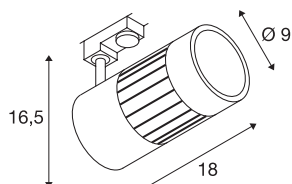

## STRUCTEC

spot voor 3-fase 230V stroomrail, LED, 3000K, rond, zwart, 60°, 30W, incl. 3-fase adapter

De in meerdere kleuruitvoeringen en uitstralingshoeken verkrijgbare STRUCTEC, met passende adapter voor het 3-fase 230V railsysteem, is uitgerust met een krachtige COB LED module, die dankzij een CRI van >90 voor een uitstekende kleurweergave zorgt.

## TECHNISCHE GEGEVENS

Art.nr.	176050
Draai- of zwenkbaar	Draai- en kantelbaar
IP-code	IP 20
Montage	opbouw
Montagebeschrijving	plafond,rail plafond,rail wand,wand
Primaire nominale spanning	120-240V ~50/60Hz
Secundaire stroom/spanning	900 mA
Beschermingsklasse	I
Wattage	36 W
Stralingshoek	60 °
Kleur	zwart
CRI	90
LXXBXX-gegevens	L70B50
Levensduur	40000 h
Lichtsterkteverdeling	rotatiesymmetrisch
Lichtuitlaat	direct
Lengte	18 cm
Hoogte	16.5 cm
Diameter	9 cm
Nettogewicht	1.135 kg
Brutogewicht	1.39 kg