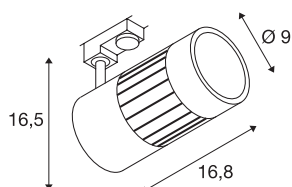

STRUCTEC

bodové svítidlo pro vysokonapěťovou 3fázovou proudovou sběrnici, LED, 3000K, kulaté, černé, 36°, 30 W, vč. 3fázového adaptéru

STRUCTEC k dostání v několika barevných verzích a úhlech záření, s vhodným adaptérem pro 3fázový vysokonapěťový přípojnícový systém, je osazen vysoce výkonným modulem COB LED, který je díky CRI >90 speciálně vhodný pro excelentní reprodukci barev.

TECHNICKÁ DATA

Č. výrobku	176080
Otočné nebo výkyvné	otočné a výkyvné
Kód IP	IP 20
Montáž	Nástavba
Podrobnosti montáže	Lišta, strop
Primární jmenovité napětí	220-240V ~50/60Hz
Sekundární proud / napětí	900 mA
Třída ochrany	I
Příkon	35 W
Lumen	2600 lm
Teplota barvy světla	3000 Kelvin
Úhel záření	36 °
Barva	černá
CRI	80
Data LXXBXX	L70B50
Životnost	40000 h
Svítivost	rotačně symetrický
Výstup světla	přímé
Délka	16.8 cm
Výška	16.5 cm
Průměr	9 cm
Hmotnost netto	1.119 kg

Celková hmotnost	1.353 kg
------------------	----------