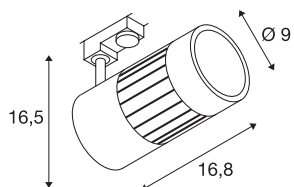

## STRUCTEC

spot pour rail 3 allumages, intérieur, R9, 36°, noir, LED, 35W, 3000K

Le STRUCTEC disponible en plusieurs coloris et angles de rayonnement, avec adaptateur pour le système de rail triphasé 230V, est équipé d'un module LED COB hautes performances, spécialement adapté à un excellent indice de rendu des couleurs grâce à un CRI >90.

## INFORMATIONS TECHNIQUES

Réf.	176080
Orientable ou inclinable	Dispositif rotatif et pivotant
Code IP	IP 20
Montage	En saillie
Détails de montage	Rail plafond
Tension nominale primaire	220-240V ~50/60Hz
Courant / tension secondaire	900 mA
Classe de protection	I
Puissance en watts	35 W
Lumen	2600 lm
Température de couleur	3000 Kelvin
Angle de rayonnement	36 °
Coloris	noir
IRC	80
Données LXXBXX	L70B50
Durée de vie	40000 h
Répartition de l'intensité lumineuse	rotosymétrique
Sortie lumineuse	direct
Longueur	16.8 cm
Hauteur	16.5 cm
Diamètre	9 cm
Poids net	1.119 kg

Poids brut	1.353 kg
------------	----------