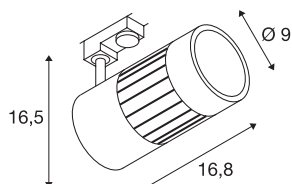

## STRUCTEC

spot pour rail 3 allumages, intérieur, R9, 36°, noir, LED, 35W, 3000K

Le STRUCTEC disponible en plusieurs coloris et angles de rayonnement, avec adaptateur pour le système de rail triphasé 230V, est équipé d'un module LED COB hautes performances, spécialement adapté à un excellent indice de rendu des couleurs grâce à un CRI >90.

## INFORMATIONS TECHNIQUES

Réf.	176080
Orientable ou inclinable	Dispositif rotatif et pivotant
Code IP	IP 20
Montage	En saillie
Détails de montage	Rail plafond
Tension nominale primaire	220-240V ~50/60Hz
Courant / tension secondaire	900 mA
Classe de protection	I
Puissance en watts	35 W
Lumen	2600 lm
Température de couleur	3000 Kelvin
Angle de rayonnement	36 °
Coloris	noir
IRC	80
Données LXXBXX	L70B50
Durée de vie	40000 h
Répartition de l'intensité lumineuse	rotosymétrique
Sortie lumineuse	direct
Longueur	16.8 cm
Hauteur	16.5 cm
Diamètre	9 cm
Poids net	1.119 kg

Poids brut	1.353 kg
------------	----------