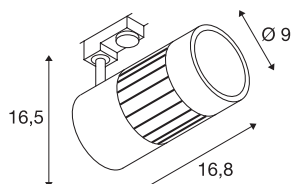

## STRUCTEC

spot voor 3-fase 230V stroomrail, LED, 3000K, rond, zwart, 36°, 30W, incl. 3-fase adapter

De in meerdere kleuruitvoeringen en uitstralingshoeken verkrijgbare STRUCTEC, met passende adapter voor het 3-fase 230V railsysteem, is uitgerust met een krachtige COB LED module, die dankzij een CRI van >90 voor een uitstekende kleurweergave zorgt.

## TECHNISCHE GEGEVENS

Art.nr.	176080
Draai- of zwenkbaar	Draai- en kantelbaar
IP-code	IP 20
Montage	opbouw
Montagebeschrijving	rail plafond
Primaire nominale spanning	220-240V ~50/60Hz
Secundaire stroom/spanning	900 mA
Beschermingsklasse	I
Wattage	35 W
Lumen	2600 lm
Lichtkleurtemperatuur	3000 Kelvin
Stralingshoek	36 °
Kleur	zwart
CRI	80
LXXBXX-gegevens	L70B50
Levensduur	40000 h
Lichtsterkteverdeling	rotatiesymmetrisch
Lichtuitlaat	direct
Lengte	16.8 cm
Hoogte	16.5 cm
Diameter	9 cm
Nettogewicht	1.119 kg

<b>Brutogewicht</b>	1.353 kg
---------------------	----------