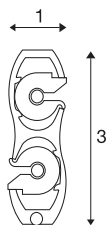

ШИНА

для EASYTEC II, серебристо-серый, 2 м, с 2 торцевыми крышками

Алюминиевая несущая шина системы высоковольтных шин EASYTEC II. Дополнительные аксессуары позволяют устанавливать шину, доступную в нескольких цветах, на стену или потолок. В комплект поставки входят две торцевые заглушки.

Технические характеристики

Тов. №	184022
IP Code	IP 20
Сборка	Накладной
Детали сборки	Потолок и аксессуары, Стена и аксессуары
Номинальное напряжение	230V ~50Hz V
Класс защиты	I
Цвет	серый
Длина	200 cm
Ширина	1 cm
Высота	3 cm
Вес нетто	0.723 kg
вес брутто	1.194 kg