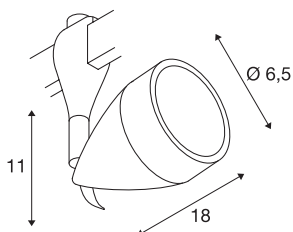

KANO

spot for 230V-strømskinne EASYTEC II, GU10/QPAR-51, sølvgrå, maks. 50 W

KANO 230V-lyskaster kan dreiebar og svinges og leveres med passende adapter for EASYTEC II skinneresystem. armaturet i aluminium og satinert glass har en integrert GU-10-sokkel som gjør at den egner seg til halogen- og LED-lyskilder.

TEKNISKE DATA

Art.nr.	184071
EL nummer	3254924
Sokkel	GU10
Antall lyskilder	1
Svingområde	90 °
Horisontalt dreieområde	350 °
Drei- og svingbar	Roterbar og svingbar
IP-kode	IP 20
Montering	Utenpåliggende montering
Montering detaljer	Tak, Skinne tak
Primær merkespenning	220-240V ~50/60Hz
Kapslingsgrad	I
Systemeffekt	50 W
Farge	grå
Lysåpning	direkte
Lengde	18 cm
Høyde	11 cm
Diameter	6.5 cm
Nettvekt	0.385 kg
Bruttovekt	0.478 kg