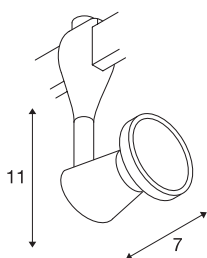

SIENA

spot voor hoogspanningsrail EASYTEC II, QPAR51, zwart, max. 75 W, incl. decoratiering

Draai- en kantelbare hoogspanningsspot SIENA met passende adapter voor het EASYTEC II-railsysteem. De aluminium lamp is door de ingebouwde GU10-fitting voor halogeen en led lichtbronnen geschikt. Met de in meerdere kleurenversies beschikbare armatuur wordt een bij de armatuur passende kleur decoratiering om op een lichtbron met 5 cm diameter te plaatsen meegeleverd.

TECHNISCHE SPECIFICATIES

Art.nr.	184090
Aantal fittingen	1
Kantelbereik	90 °
Horizontaal draaibereik	350 °
Draai- of kantelbaar	Draai- en zwenkbaar
IP-code	IP 20
Montage	Opbouw
Montagebeschrijving	Plafond,Rail plafond
Primaire nominale spanning	220-240V ~50/60Hz
Veiligheidsklasse	I
Wattage	75 W
Kleur	zwart
Lichtval	direct
Lengte	7 cm
Hoogte	11 cm
Diameter	4.4 cm
Nettogewicht	0.221 kg
Brutogewicht	0.279 kg