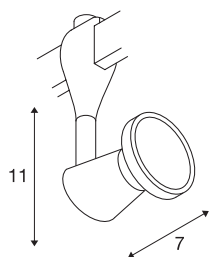

## Spot SIENA pour rail électrique EASYTEC II 230 V

QPAR51, blanc, max. 75 W, anneau déco incl.

Spot 230 V SIENA, pivotant et inclinable, avec adaptateur pour système de rail EASYTEC II. Grâce à sa douille GU10 incorporée, la lampe en aluminium peut accueillir des ampoules halogènes ou LED. La lampe disponible en plusieurs versions de couleurs est fournie avec un anneau décoratif assorti à la couleur du luminaire et compatible avec une ampoule de 5 cm de diamètre.

### INFORMATIONS TECHNIQUES

N° art.	184091
Douille	GU10
Nombre de douilles	1
Plage d'inclinaison	90 °
Plage de pivotement horizontal	350 °
Pivotant ou inclinable	Rotatif et pivotant
Code IP	IP 20
Montage	Apparent
Infos de montage	Plafond, Rail pour plafond
Tension nominale primaire	220-240V ~50/60Hz
Indice de protection	I
Wattage	75 W
Coloris	blanc
Faisceau lumineux	direct
Longueur	7 cm
Hauteur	11 cm
Diamètre	4.4 cm
Poids net	0.222 kg
Poids brut	0.283 kg