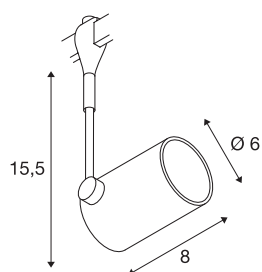

BIMA 1

spot voor 230V stroomrail EASYTEC II, QPAR51, eenvlammig, zwart, max. 50W

Draai- en richtbare hoogvolt spot BIMA 1 met passende adapter voor het EASYTEC II railsysteem. Het aluminium armatuur is door de ingebouwde GU10 fitting geschikt voor gebruik met halogeen- en LED-lampen.

TECHNISCHE GEGEVENS

Art.nr.	184450
Fitting	GU10
Aantal fittingen	1
Zwenkbereik	180 °
Horizontaal draaibereik	350 °
Draai- of zwenkbaar	Draai- en kantelbaar
IP-code	IP 20
Montage	opbouw
Montagebeschrijving	plafond,rail plafond,rail wand,wand
Primaire nominale spanning	220-240V ~50/60Hz
Beschermingsklasse	I
Wattage	50 W
Kleur	zwart
Lichtuitlaat	direct
Lengte	8 cm
Hoogte	15.5 cm
Diameter	6 cm
Nettogewicht	0.336 kg
Brutogewicht	0.401 kg