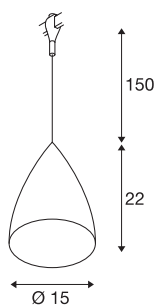

## TONGA 4

závěsné svítidlo pro vysokonapěťovou proudovou sběrnici EASYTEC II, C35, černé, keramika bílá, max. 60 W

Vysokonapěťové závěsné svítidlo TONGA 4 s vhodným zdrojem pro systém lišt EASYTEC II. Svítidlo vyrobené z hliníku má keramické stínítko. Díky vestavěné patici E14 je toto svítidlo vhodné pro žárovky LED i úsporné žárovky. Délka závěsu činí 1,5 m.

## TECHNICKÁ DATA

Č. výrobku	184530
Objímka	E14
Žárovky	C35
Počet objímek	1
Včetně žárovek	Nie
Kód IP	IP 20
Montáž	Nástavba
Podrobnosti montáže	Strop, Lišta, strop
Primární jmenovité napětí	220-240V ~50/60Hz
Třída ochrany	I
Příkon	60 W
Barva	černá
Výstup světla	přímé – nepřímé
Délka	22 cm
Výška	181 cm
Průměr	15 cm
Délka závěsu	150 cm
Hmotnost netto	0.854 kg
Celková hmotnost	1.216 kg