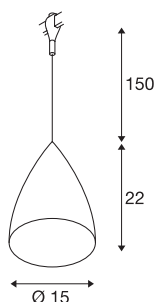

TONGA 4

pendelarmatuur voor 230V stroomrail EASYTEC II, C35, zwart, keramisch wit, max. 60W

Hoogvolt pendelarmatuur TONGA 4 met passende adapter voor het EASYTEC II railsysteem. Het aluminium armatuur heeft een lampenkap van keramiek. Door de ingebouwde E14 fitting is het armatuur geschikt voor gebruik van LED- en energiespaarlampen. De pendellengte bedraagt 1,5 m.

TECHNISCHE GEGEVENS

Art.nr.	184530
Fitting	E14
Lamp	C35
Aantal fittingen	1
Inclusief lampen	Geen
IP-code	IP 20
Montage	opbouw
Montagebeschrijving	plafond,rail plafond
Primaire nominale spanning	220-240V ~50/60Hz
Beschermingsklasse	I
Wattage	60 W
Kleur	zwart
Lichtuitlaat	direct-indirect
Lengte	22 cm
Hoogte	181 cm
Diameter	15 cm
Pendellengte	150 cm
Nettogewicht	0.854 kg
Brutogewicht	1.216 kg