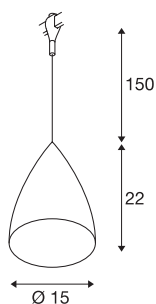

## TONGA 4

hanglamp voor hoogspanningsrail EASYTEC II, C35, zwart, keramiek wit, max. 60 W

Hoogspanningshanglamp TONGA 4 met passende adapter voor het EASYTEC II-railsysteem. De aluminium armatuur heeft een keramiek lampenkap. Door de ingebouwde E14-fitting is de armatuur voor led plus spaarlampen geschikt. De pendellengte bedraagt 1,5 m.

## TECHNISCHE SPECIFICATIES

Art.nr.	184530
Fitting	E14
Lichtbronnen	C35
Aantal fittingen	1
Inclusief lampen	Geen
IP-code	IP 20
Montage	Opbouw
Montagebeschrijving	Plafond,Rail plafond
Primaire nominale spanning	220-240V ~50/60Hz
Veiligheidsklasse	I
Wattage	60 W
Kleur	zwart
Lichtval	direct - indirect
Lengte	22 cm
Hoogte	181 cm
Diameter	15 cm
Pendellengte	150 cm
Nettogewicht	0.854 kg
Brutogewicht	1.216 kg