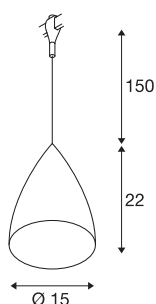

TONGA 4

luminária pendente para calha elétrica de alta voltagem EASYTEC II, C35, preto, cerâmica branca, máx. 60W

Luminária pendente de alta voltagem TONGA 4 com adaptador adequado para o sistema de calha EASYTEC II. Esta luminária fabricada em alumínio possui um abajur em cerâmica. Através do casquilho E14 integrado, a luminária adequa-se a lâmpadas LED, bem como lâmpadas economizadoras de energia. O comprimento de pêndulo é de 1,5 m.

DADOS TÉCNICOS

Ref. n.º	184530
Casquilho	E14
Lâmpada	C35
Número de tomadas	1
Lâmpadas incluídas	Não
IP Code	IP 20
Montagem	Montagem à superfície
Pormenores da montagem	Teto, Calha de teto
Tensão nominal primária	220-240V ~50/60Hz
Classe de proteção	I
Potência	60 W
Cor	preto
Saída de luz	direto-indireto
Comprimento	22 cm
Altura	181 cm
Diâmetro	15 cm
Comprimento do pêndulo	150 cm
Peso líquido	0.854 kg
Peso bruto	1.216 kg
Página BIG WHITE	494