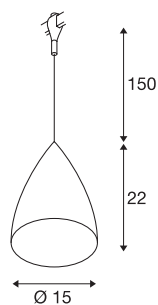

## TONGA 4

viseča svetilka za visokonapetostne tokovne sisteme  
EASYTEC II, C35, črna, bela keramika, maks. 60 W

Visokonapetostna viseča svetilka TONGA 4 z ustreznim adapterjem za sistem tirnic EASYTEC II. Aluminijasta svetilka ima senčnik iz keramike. Svetilka se uporablja z žarnicami z vžnožkom E14. Primerna je za LED in energijsko varčne žarnice. Dolžina kabla za svetilko z nastavljivo dolžino je 1,5 m.

## TEHNIČNI PODATKI

Št. art.	184530
Okov	E14
Žarnica	C35
Število okovov	1
Priložene žarnice	Ne
IP koda	IP 20
Montaža	Nadgradnja
Podrobnosti montaže	Strop, Tirnica za strop
Primarna nazivna napetost	220-240V ~50/60Hz
Zaščitni razred	I
El. moč	60 W
Barva	črna
Svetenje	neposredno – posredno
Dolžina	22 cm
Višina	181 cm
Premer	15 cm
Dolžina nihala	150 cm
Neto teža	0.854 kg
Bruto teža	1.216 kg

## Priporočilo za žarnico

1005285	C35 E14 , LED-svetilo, v izgledu ledu 4,2 W 2700 K CRI90 320°
1005284	C35 E14 , LED-svetilo, transparentno 4,2 W 2700 K CRI90 320°