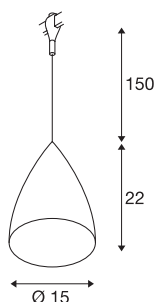

TONGA 4

pendelarmatuur voor 230V stroomrail EASYTEC II, C35, zilvergrijs, keramisch wit, max. 60W

Hoogvolt pendelarmatuur TONGA 4 met passende adapter voor het EASYTEC II railsysteem. Het aluminium armatuur heeft een lampenkap van keramiek. Door de ingebouwde E14 fitting is het armatuur geschikt voor gebruik van LED- en energiespaarlampen. De pendellengte bedraagt 1,5 m.

TECHNISCHE GEGEVENS

Art.nr.	184534
Fitting	E14
Lamp	C35
Aantal fittingen	1
Inclusief lampen	Geen
IP-code	IP 20
Montage	opbouw
Montagebeschrijving	plafond,rail plafond
Primaire nominale spanning	220-240V ~50/60Hz
Beschermingsklasse	I
Wattage	60 W
Kleur	grijs
Lichtsterkteverdeling	rotatiesymmetrisch
Lichtuitlaat	direct-indirect
Lengte	22 cm
Hoogte	181 cm
Diameter	15 cm
Pendellengte	150 cm
Nettogewicht	0.813 kg
Brutogewicht	1.175 kg