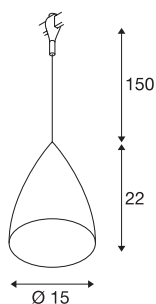

TONGA 4

hanglamp voor hoogspanningsrail EASYTEC II, C35, zilvergrijs, keramiek wit, max. 60 W

Hoogspanningshanglamp TONGA 4 met passende adapter voor het EASYTEC II-railsysteem. De aluminium armatuur heeft een keramiek lampenkap. Door de ingebouwde E14-fitting is de armatuur voor led plus spaarlampen geschikt. De pendellengte bedraagt 1,5 m.

TECHNISCHE SPECIFICATIES

Art.nr.	184534
Fitting	E14
Lichtbronnen	C35
Aantal fittingen	1
Inclusief lampen	Geen
IP-code	IP 20
Montage	Opbouw
Montagebeschrijving	Plafond,Rail plafond
Primaire nominale spanning	220-240V ~50/60Hz
Veiligheidsklasse	I
Wattage	60 W
Kleur	grijs
Lichtsterkteverdeling	rotatiesymmetrisch
Lichtval	direct - indirect
Lengte	22 cm
Hoogte	181 cm
Diameter	15 cm
Pendellengte	150 cm
Nettogewicht	0.813 kg
Brutogewicht	1.175 kg