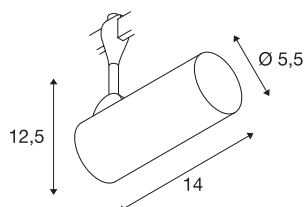

HELIA 50 TRACK

spot pour rail EASYTEC® II, intérieur, noir, LED, 11W, 3000K

Projecteur LED HELIA 60 orientable et inclinable avec adaptateur correspondant pour système de rail EASYTEC II. Le luminaire séduit par un design sobre et est ainsi idéal pour les concepts d'éclairage modernes. Fabriqué en aluminium, ce luminaire est équipé d'un module LED Premium.

INFORMATIONS TECHNIQUES

Réf.	184560
Orientable ou inclinable	Dispositif rotatif et pivotant
Code IP	IP 20
Montage	En saillie
Détails de montage	Rail plafond, Rail applique
Tension nominale primaire	220-240V ~50/60Hz
Courant / tension secondaire	500 mA
Classe de protection	I
Puissance en watts	11 W
Température ambiante minimale	-20 °C
Température ambiante maximale	50 °C
Angle de rayonnement	35 °
Coloris	noir
IRC	90
Données LXXBXX	L70B50
Durée de vie	30000 h
Répartition de l'intensité lumineuse	rotosymétrique
Sortie lumineuse	direct
Longueur	14 cm
Hauteur	17 cm
Diamètre	5.5 cm
Poids net	0.378 kg

Poids brut	0.505 kg
------------	----------