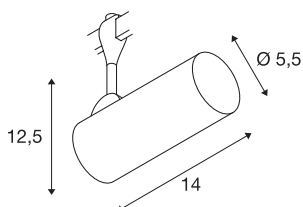

HELIA 50 TRACK

spot pour rail EASYTEC® II, intérieur, noir, LED, 11W, 3000K

Projecteur LED HELIA 60 orientable et inclinable avec adaptateur correspondant pour système de rail EASYTEC II. Le luminaire séduit par un design sobre et est ainsi idéal pour les concepts d'éclairage modernes. Fabriqué en aluminium, ce luminaire est équipé d'un module LED Premium.

INFORMATIONS TECHNIQUES

Réf.	184560
Orientable ou inclinable	Dispositif rotatif et pivotant
Code IP	IP 20
Montage	En saillie
Détails de montage	Rail plafond, Rail applique
Tension nominale primaire	220-240V ~50/60Hz
Courant / tension secondaire	500 mA
Classe de protection	I
Puissance en watts	11 W
Température ambiante minimale	-20 °C
Température ambiante maximale	50 °C
Angle de rayonnement	35 °
Coloris	noir
IRC	90
Données LXXBXX	L70B50
Durée de vie	30000 h
Répartition de l'intensité lumineuse	rotosymétrique
Sortie lumineuse	direct
Longueur	14 cm
Hauteur	17 cm
Diamètre	5.5 cm
Poids net	0.378 kg

Poids brut	0.505 kg
------------	----------