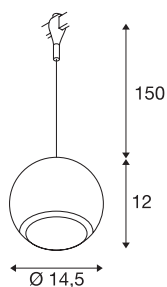

LIGHT EYE

pendelarmatuur voor 230V stroomrail EASYTEC II, QPAR111, zwart, max. 75W

Hoogvolt pendelarmatuur LIGHT EYE met passende adapter voor het EASYTEC II railsysteem. De bolvormige, stalen armatuur met textielbeklede aansluitkabel is omwille van de ingebouwde GU10 fitting geschikt voor LED- en halogeenlampen met een diameter 11,1 cm. De pendellengte van het in meerdere kleuren verkrijgbare armatuur bedraagt 1,5 m.

TECHNISCHE GEGEVENS

Art.nr.	184590
Fitting	GU10
Lamp	QPAR111
Aantal fittingen	1
Inclusief lampen	Geen
IP-code	IP 20
Montage	opbouw
Montagebeschrijving	plafond,rail plafond
Primaire nominale spanning	220-240V ~50/60Hz
Beschermingsklasse	I
Wattage	75 W
Kleur	zwart
Lichtuitlaat	direct
Lengte	12 cm
Hoogte	172 cm
Diameter	14.5 cm
Pendellengte	150 cm
Nettogewicht	0.641 kg
Brutogewicht	0.869 kg