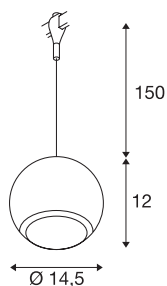

LIGHT EYE

pendellampe til høyvolts-strømskinne EASYTEC II, QPAR111, hvit, maks. 75 W

LIGHT EYE 230V pendelarmatur med passende adapter for EASYTEC II skinesystem. Den kuleformede armaturet består av stål og en tekstilledning. Med den integrerte GU-10-sokkelen egner den seg til både halogen- og LED-lyskilder med en diameter på 11,1 cm. Pendellengden er på 1,5 m. armaturet fås i flere fargevarianter.

TEKNISKE DATA

Art.nr.	184591
Sokkel	GU10
Lyskilde	QPAR111
Antall lyskilder	1
Lyskilder inkludert	Nei
IP-kode	IP 20
Montering	Utenpåliggende montering
Montering detaljer	Tak, Skinne tak
Primær merkespenning	220-240V ~50/60Hz
Kapslingsgrad	I
Systemeffekt	75 W
Farge	hvit
Lysåpning	direkte
Lengde	12 cm
Høyde	172 cm
Diameter	14.5 cm
pendellengde	150 cm
Nettvekt	0.627 kg
Bruttovekt	0.863 kg