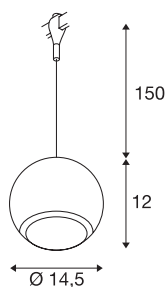

LIGHT EYE

pendelarmatuur voor 230V stroomrail EASYTEC II, QPAR111, wit, max. 75W

Hoogvolt pendelarmatuur LIGHT EYE met passende adapter voor het EASYTEC II railsysteem. De bolvormige, stalen armatuur met textielbeklede aansluitkabel is omwille van de ingebouwde GU10 fitting geschikt voor LED- en halogeenlampen met een diameter 11,1 cm. De pendellengte van het in meerdere kleuren verkrijgbare armatuur bedraagt 1,5 m.

TECHNISCHE GEGEVENS

Art.nr.	184591
Fitting	GU10
Lamp	QPAR111
Aantal fittingen	1
Inclusief lampen	Geen
IP-code	IP 20
Montage	opbouw
Montagebeschrijving	plafond,rail plafond
Primaire nominale spanning	220-240V ~50/60Hz
Beschermingsklasse	I
Wattage	75 W
Kleur	wit
Lichtuitlaat	direct
Lengte	12 cm
Hoogte	172 cm
Diameter	14.5 cm
Pendellengte	150 cm
Nettogewicht	0.627 kg
Brutogewicht	0.863 kg