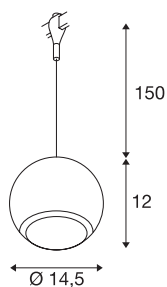

LIGHT EYE

подвесной светильник для системы высоковольтных шин питания EASYTEC II, QPAR-111, белый, макс. 75Вт

Высоковольтный подвесной светильник LIGHT EYE с соответствующим адаптером для системы шин EASYTEC II. Благодаря установленному патрону GU10 этот сферический, изготовленный из стали светильник с кабелем в текстильной оболочке может использоваться как с галогенными, так и со светодиодными источниками света диаметром 11,1 см. Длина подвеса светильника, доступного в нескольких цветовых вариантах, составляет 1,5 м.

Технические характеристики

Тов. №	184591
Патрон	GU10
Источник света	QPAR111
Количество патронов	1
Включая источник света	Нет
IP Code	IP 20
Сборка	Накладной
Детали сборки	Потолок, Потолочная шина
Номинальное первичное напряжение	220-240V ~50/60Hz
Класс защиты	I
Мощность	75 W
Цвет	белый
Световое отверстие	прямой
Длина	12 cm
Высота	172 cm
Диаметр	14.5 cm
Длина подвесного светильника	150 cm
Вес нетто	0.627 kg
вес брутто	0.863 kg