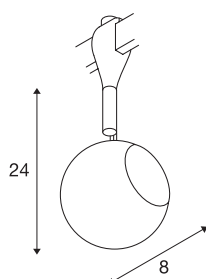

## LIGHT EYE

spot voor 230V stroomrail EASYTEC II, QPAR51, zwart, max. 50W

Draai- en richtbare hoogvolt spot LIGHT EYE met passende adapter voor het EASYTEC II railsysteem. De bolvormige, stalen armatuur is omwille van de ingebouwde GU10 fitting geschikt voor halogeen- en LED-lampen met een diameter 5 cm.

## TECHNISCHE GEGEVENS

Art.nr.	184690
Aantal fittingen	1
Zwenkbereik	90 °
Horizontaal draaibereik	350 °
Draai- of zwenkbaar	Draai- en kantelbaar
IP-code	IP 20
Montage	opbouw
Montagebeschrijving	plafond,rail plafond
Primaire nominale spanning	220-240V ~50/60Hz
Beschermingsklasse	I
Wattage	50 W
Kleur	zwart
Lichtuitlaat	direct
Lengte	10 cm
Hoogte	24 cm
Diameter	9 cm
Nettogewicht	0.28 kg
Brutogewicht	0.372 kg

## Toebehoren

151049	DECORATIEVE RING , voor LIGHT EYE, 51 mm, chrom
--------	---