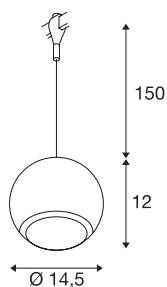

LIGHT EYE

pendelarmatuur voor 230V stroomrail EASYTEC II, QPAR111, chroom, max. 75W

Hoogvolt pendelarmatuur LIGHT EYE met passende adapter voor het EASYTEC II railsysteem. De bolvormige, stalen armatuur met textielbeklede aansluitkabel is omwille van de ingebouwde GU10 fitting geschikt voor LED- en halogeenlampen met een diameter 11,1 cm. De pendellengte van het in meerdere kleuren verkrijgbare armatuur bedraagt 1,5 m.

TECHNISCHE GEGEVENS

Art.nr.	185592
Fitting	GU10
Lamp	QPAR111
Aantal fittingen	1
Inclusief lampen	Geen
IP-code	IP 20
Montage	opbouw
Montagebeschrijving	plafond,rail plafond
Primaire nominale spanning	220-240V ~50/60Hz
Beschermingsklasse	I
Wattage	75 W
Kleur	chroom
Lichtuitlaat	direct
Lengte	12 cm
Hoogte	172 cm
Diameter	14.5 cm
Pendellengte	150 cm
Nettogewicht	0.655 kg
Brutogewicht	0.914 kg