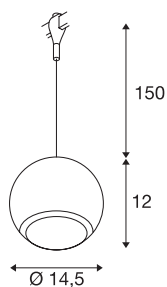

LIGHT EYE

подвесной светильник для системы высоковольтных шин питания EASYTEC II, QPAR-111, хром, макс. 75Вт

Высоковольтный подвесной светильник LIGHT EYE с соответствующим адаптером для системы шин EASYTEC II. Благодаря установленному патрону GU10 этот сферический, изготовленный из стали светильник с кабелем в текстильной оболочке может использоваться как с галогенными, так и со светодиодными источниками света диаметром 11,1 см. Длина подвеса светильника, доступного в нескольких цветовых вариантах, составляет 1,5 м.

Технические характеристики

| | |
|----------------------------------|--------------------------|
| Тов. № | 185592 |
| Патрон | GU10 |
| Источник света | QPAR111 |
| Количество патронов | 1 |
| Включая источник света | Нет |
| IP Code | IP 20 |
| Сборка | Накладной |
| Детали сборки | Потолок, Потолочная шина |
| Номинальное первичное напряжение | 220-240V ~50/60Hz |
| Класс защиты | I |
| Мощность | 75 W |
| Цвет | Хром |
| Световое отверстие | прямой |
| Длина | 12 см |
| Высота | 172 см |
| Диаметр | 14.5 см |
| Длина подвесного светильника | 150 см |
| Вес нетто | 0.655 kg |
| вес брутто | 0.914 kg |