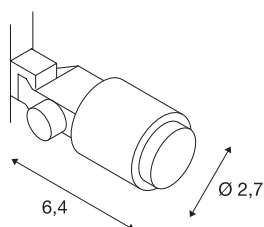

POWER-LED SPOT

pro nízkonapěťovou proudovou sběrnici, vitrinovou přípojnicí, LED, 3000K, stříbrošedé, 1 W

LED reflektor s vhodným zdrojem pro nízkonapěťový systém lišt GLU-TRAX. Reflektor POWER-LED SPOT opatřený výkonnou PowerLED je uložen otočně a výkyvně. Toto svítidlo obsahuje vestavěné žárovky LED.

TECHNICKÁ DATA

Č. výrobku	186042
Otočné nebo výkyvné	otočné a výkyvné
Kód IP	IP 20
Montáž	Nástavba
Podrobnosti montáže	Strop,Lišta, strop,Lišta, stěna,Stěna
Primární jmenovité napětí	12V ~50/60Hz
Třída ochrany	III
Lumen	55 lm
Teplota barvy světla	3000 Kelvin
Úhel záření	25 °
Barva	šedá
CRI	80
Data LXXBXX	L70B50
Životnost	30000 h
Výstup světla	přímé
Výška	6.4 cm
Průměr	2.7 cm
Hmotnost netto	0.046 kg
Celková hmotnost	0.059 kg