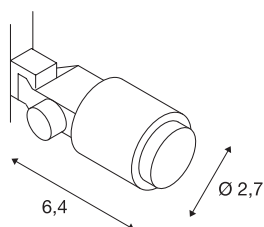

POWER-LED SPOT

para carril conductor de vitrina de baja tensión, led, 3000 K, gris plata, 1 W

Proyector led con adaptador adecuado para el sistema de carriles de baja tensión GLU-TRAX. El proyector POWER-LED SPOT, provisto de un potente Power led, está colocado de manera giratoria y orientable. Esta luminaria contiene ledes incorporados.

Datos técnicos

Art. N.º	186042
Giratoria u orientable	Giratoria y orientable
Código IP	IP 20
Montaje	Superficie
Detalles de montaje	Techo, Carril techo, Carril pared, Pared
Voltaje nominal primario	12V ~50/60Hz
Clase de protección	III
Flujo luminoso	55 lm
Temperatura del color de la luz	3000 Kelvin
Semiángulo de dispersión	25 °
Color	gris
IRC	80
Datos LXXBXX	L70B50
Vida útil	30000 h
Salida de la luz	Directa
Altura	6.4 cm
Diámetro	2.7 cm
Peso neto	0.046 kg
Peso bruto	0.059 kg