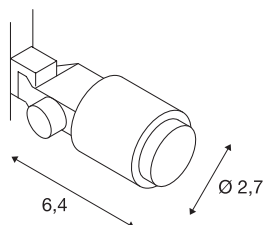

POWER-LED SPOT

spot pour rail GLU-TRAX®, gris argent, LED, 1W, 3000K

Spot LED avec adaptateur correspondant pour système de rail basse tension GLU-TRAX. Le spot POWER-LED SPOT qui intègre une puissante PowerLED est orientable et inclinable. Ce luminaire comprend des modules à LED intégrés.

INFORMATIONS TECHNIQUES

Réf.	186042
Orientable ou inclinable	Dispositif rotatif et pivotant
Code IP	IP 20
Montage	En saillie
Détails de montage	Plafond,Rail plafond,Rail applique,Applique
Tension nominale primaire	12V ~50/60Hz
Classe de protection	III
Lumen	55 lm
Température de couleur	3000 Kelvin
Angle de rayonnement	25 °
Coloris	gris
IRC	80
Données LXXBXX	L70B50
Durée de vie	30000 h
Sortie lumineuse	direct
Hauteur	6.4 cm
Diamètre	2.7 cm
Poids net	0.046 kg
Poids brut	0.059 kg