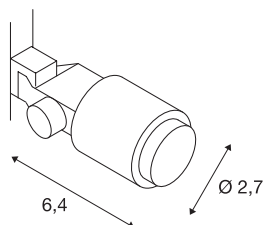

## POWER-LED SPOT

spot pour rail GLU-TRAX®, gris argent, LED, 1W, 3000K

Spot LED avec adaptateur correspondant pour système de rail basse tension GLU-TRAX. Le spot POWER-LED SPOT qui intègre une puissante PowerLED est orientable et inclinable. Ce luminaire comprend des modules à LED intégrés.

## INFORMATIONS TECHNIQUES

Réf.	186042
Orientable ou inclinable	Dispositif rotatif et pivotant
Code IP	IP 20
Montage	En saillie
Détails de montage	Plafond,Rail plafond,Rail applique,Applique
Tension nominale primaire	12V ~50/60Hz
Classe de protection	III
Lumen	55 lm
Température de couleur	3000 Kelvin
Angle de rayonnement	25 °
Coloris	gris
IRC	80
Données LXXBXX	L70B50
Durée de vie	30000 h
Sortie lumineuse	direct
Hauteur	6.4 cm
Diamètre	2.7 cm
Poids net	0.046 kg
Poids brut	0.059 kg