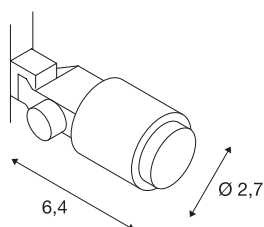

POWER-LED SPOT

for lavvolts-strømskinne vitrineskinne, LED, 3000 K, sølvgrå, 1 W

LED-spotlight med passende adapter for GLU-TRAX lavvolts-skinnesystem. POWER-LED SPOT lyskaster har en kraftig PowerLED og kan dreiebar og svinges. Denne armaturet inneholder integrerte LED-lyskilder.

TEKNISKE DATA

Art.nr.	186042
Drei- og svingbar	Roterbar og svingbar
IP-kode	IP 20
Montering	Utenpåliggende montering
Montering detaljer	Tak, Skinne tak, Skinne vegg, Vegg
Primær merkespenning	12V ~50/60Hz
Kapslingsgrad	III
Lysytelse	55 lm
Lysfargetemperatur	3000 Kelvin
Spredningsvinkel	25 °
Farge	grå
CRI	80
LXXBXX-data	L70B50
Levetid	30000 h
Lysåpning	direkte
Høyde	6.4 cm
Diameter	2.7 cm
Nettvekt	0.046 kg
Bruttvekt	0.059 kg