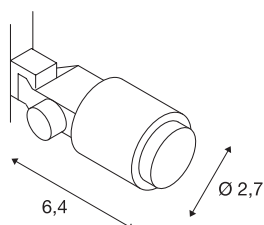

## POWER-LED SPOT

do systemu niskonapięciowej szyny do witryn, LED, 3000K, srebrnoszary, 1W

Reflektor LED z odpowiednim adapterem do systemu szyny niskonapięciowej GLU-TRAX. Reflektor POWER-LED SPOT z mocną diodą PowerLED jest zamocowany w sposób obrotowy i przechylny. Ta lampa zawiera wbudowane źródła światła LED.

## DANE TECHNICZNE

Nr artykułu	186042
Obrotowa lub przechylna	Obrotowa i przechylna
Kod IP	IP 20
Montaż	Wersja natynkowa
Szczegóły dotyczące montażu	Wersja sufitowa, Szyna nasufitowa, Szyna ścienna, Wersja ścienna
Pierwotne napięcie znamionowe	12V ~50/60Hz
Klasy ochrony	III
Strumień świetlny	55 lm
Temperatura barwy światła	3000 Kelvin
Kąt połowiczny rozpraszania	25 °
Kolor	szary
CRI	80
Dane LXXBXX	L70B50
Okres użytkowania	30000 h
Emisja światła	bezpośrednie
Wysokość	6.4 cm
średnica	2.7 cm
Waga netto	0.046 kg
Waga brutto	0.059 kg