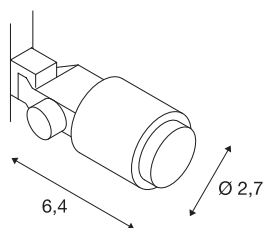

## POWER-LED SPOT točkovna svetilka za nizko-napetostno tokovno tirnico - tirnico za vitrino

LED, 3000 K, srebrno siva, 1W

LED reflektorska svetilka z ustreznim adapterjem za nizko-napetostni sistem tirnic GLU-TRAX. POWER LED TOČKOVNO SVETILKO z zmogljivo PowerLED žarnico je mogoče nagibati in vrteti. Ta svetilka vsebuje vgrajene LED žarnice.

### TEHNIČNI PODATKI

Št. art.	186042
Vrtljivo ali nagibno	vrtljiva in zasučna
IP koda	IP 20
Montaža	Nadgradnja
Podrobnosti montaže	Strop, Tirnica za strop, Tirnica za steno, Stena
Primarna nazivna napetost	12V ~50/60Hz
Zaščitni razred	III
Lumini	55 lm
Barvna temperatura	3000 Kelvin
Kot sevanja	25 °
Barva	siva
CRI	80
LXXBXX podatki	L70B50
Življenjska doba	30000 h
Svetenje	neposredno
Višina	6.4 cm
Premer	2.7 cm
Neto teža	0.046 kg
Bruto teža	0.059 kg