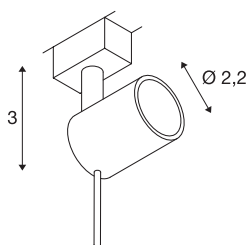

## SOLO 90°

spot voor laagspanning vitrinereils, QR51, chroom, 90°, max. 35 W

Laagspanningsspot SOLO 90 met passende adapter voor het GLU-TRAX-railsysteem. Door de ingebouwde G5,3-fitting is de draai- en kantelbare spot voor halogeen- plus led-lichtbronnen geschikt.

## TECHNISCHE SPECIFICATIES

Art.nr.	186272
Fitting	GU5.3
Lichtbronnen	QR-C51
Aantal fittingen	1
Inclusief lampen	Geen
Kantelbereik	90 °
Horizontaal draaibereik	350 °
Draai- of kantelbaar	Draai- en zwenkbaar
IP-code	IP 20
Montage	Opbouw
Montagebeschrijving	Plafond,Rail plafond,Rail wand,Wand
Primaire nominale spanning	12V ~50Hz
Veiligheidsklasse	III
Wattage	35 W
Kleur	chroom
Lichtval	direct
Hoogte	3 cm
Diameter	2.2 cm
Nettogewicht	0.083 kg
Brutogewicht	0.091 kg