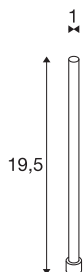

SVÍTIDLO NAD OBRAZY

rozvětvení straight pro nízkonapěťovou proudovou sběrnici, vitrínovou přípojnicí, LED, černé, 3 W

SVÍTIDLO NAD OBRAZY, pásek straight pro nízkonapěťový systém vitrínových kolejniček. Reflektor opatřený výkonnou LED má pevné rameno. Jako další příslušenství je zapotřebí ovladač LED s 350 mA a svítidlo nad obrazy vyžaduje držák. Toto svítidlo obsahuje vestavěné žárovky LED s 3 W.

TECHNICKÁ DATA

Č. výrobku	188220
Kód IP	IP 20
Sekundární proud / napětí	350 mA
Třída ochrany	III
Lumen	240 lm
Teplota barvy světla	3000 Kelvin
Úhel záření	110 °
Barva	černá
CRI	80
Výstup světla	přímé
Délka	1 cm
Šířka	1 cm
Výška	19.5 cm
Hmotnost netto	0.042 kg
Celková hmotnost	0.059 kg