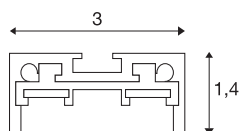

M-TRACK

rail magnétique, 2m, noir

Rail porteur aluminium du système de rail Magnetic Track. Des accessoires vendus séparément permettent de fixer le rail, disponible en coloris noir, au mur ou au plafond.

INFORMATIONS TECHNIQUES

Réf.	188500
Code IP	IP 20
Montage	En saillie
Détails de montage	Plafond, Sol, Rail plafond, Rail applique, Applique
Tension nominale	12V DC V
Classe de protection	III
Coloris	noir
Longueur	200 cm
Largeur	3 cm
Hauteur	1.4 cm
Poids net	1.083 kg
Poids brut	1.514 kg