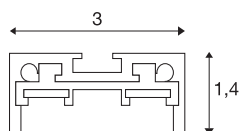

M-TRACK

rail magnétique, 2m, noir

Rail porteur aluminium du système de rail Magnetic Track. Des accessoires vendus séparément permettent de fixer le rail, disponible en coloris noir, au mur ou au plafond.

INFORMATIONS TECHNIQUES

Réf. :	188500
Tension nominale	12V DC V
Longueur	200 cm
Largeur	3 cm
Hauteur	1.4 cm
Poids net	1.083 kg
Poids brut	1.514 kg
Code IP	IP 20
Classe de protection	III
Montage	En saillie
Détails de montage	Plafond,Sol,Rail plafond,Rail applique,Applique
Coloris	noir